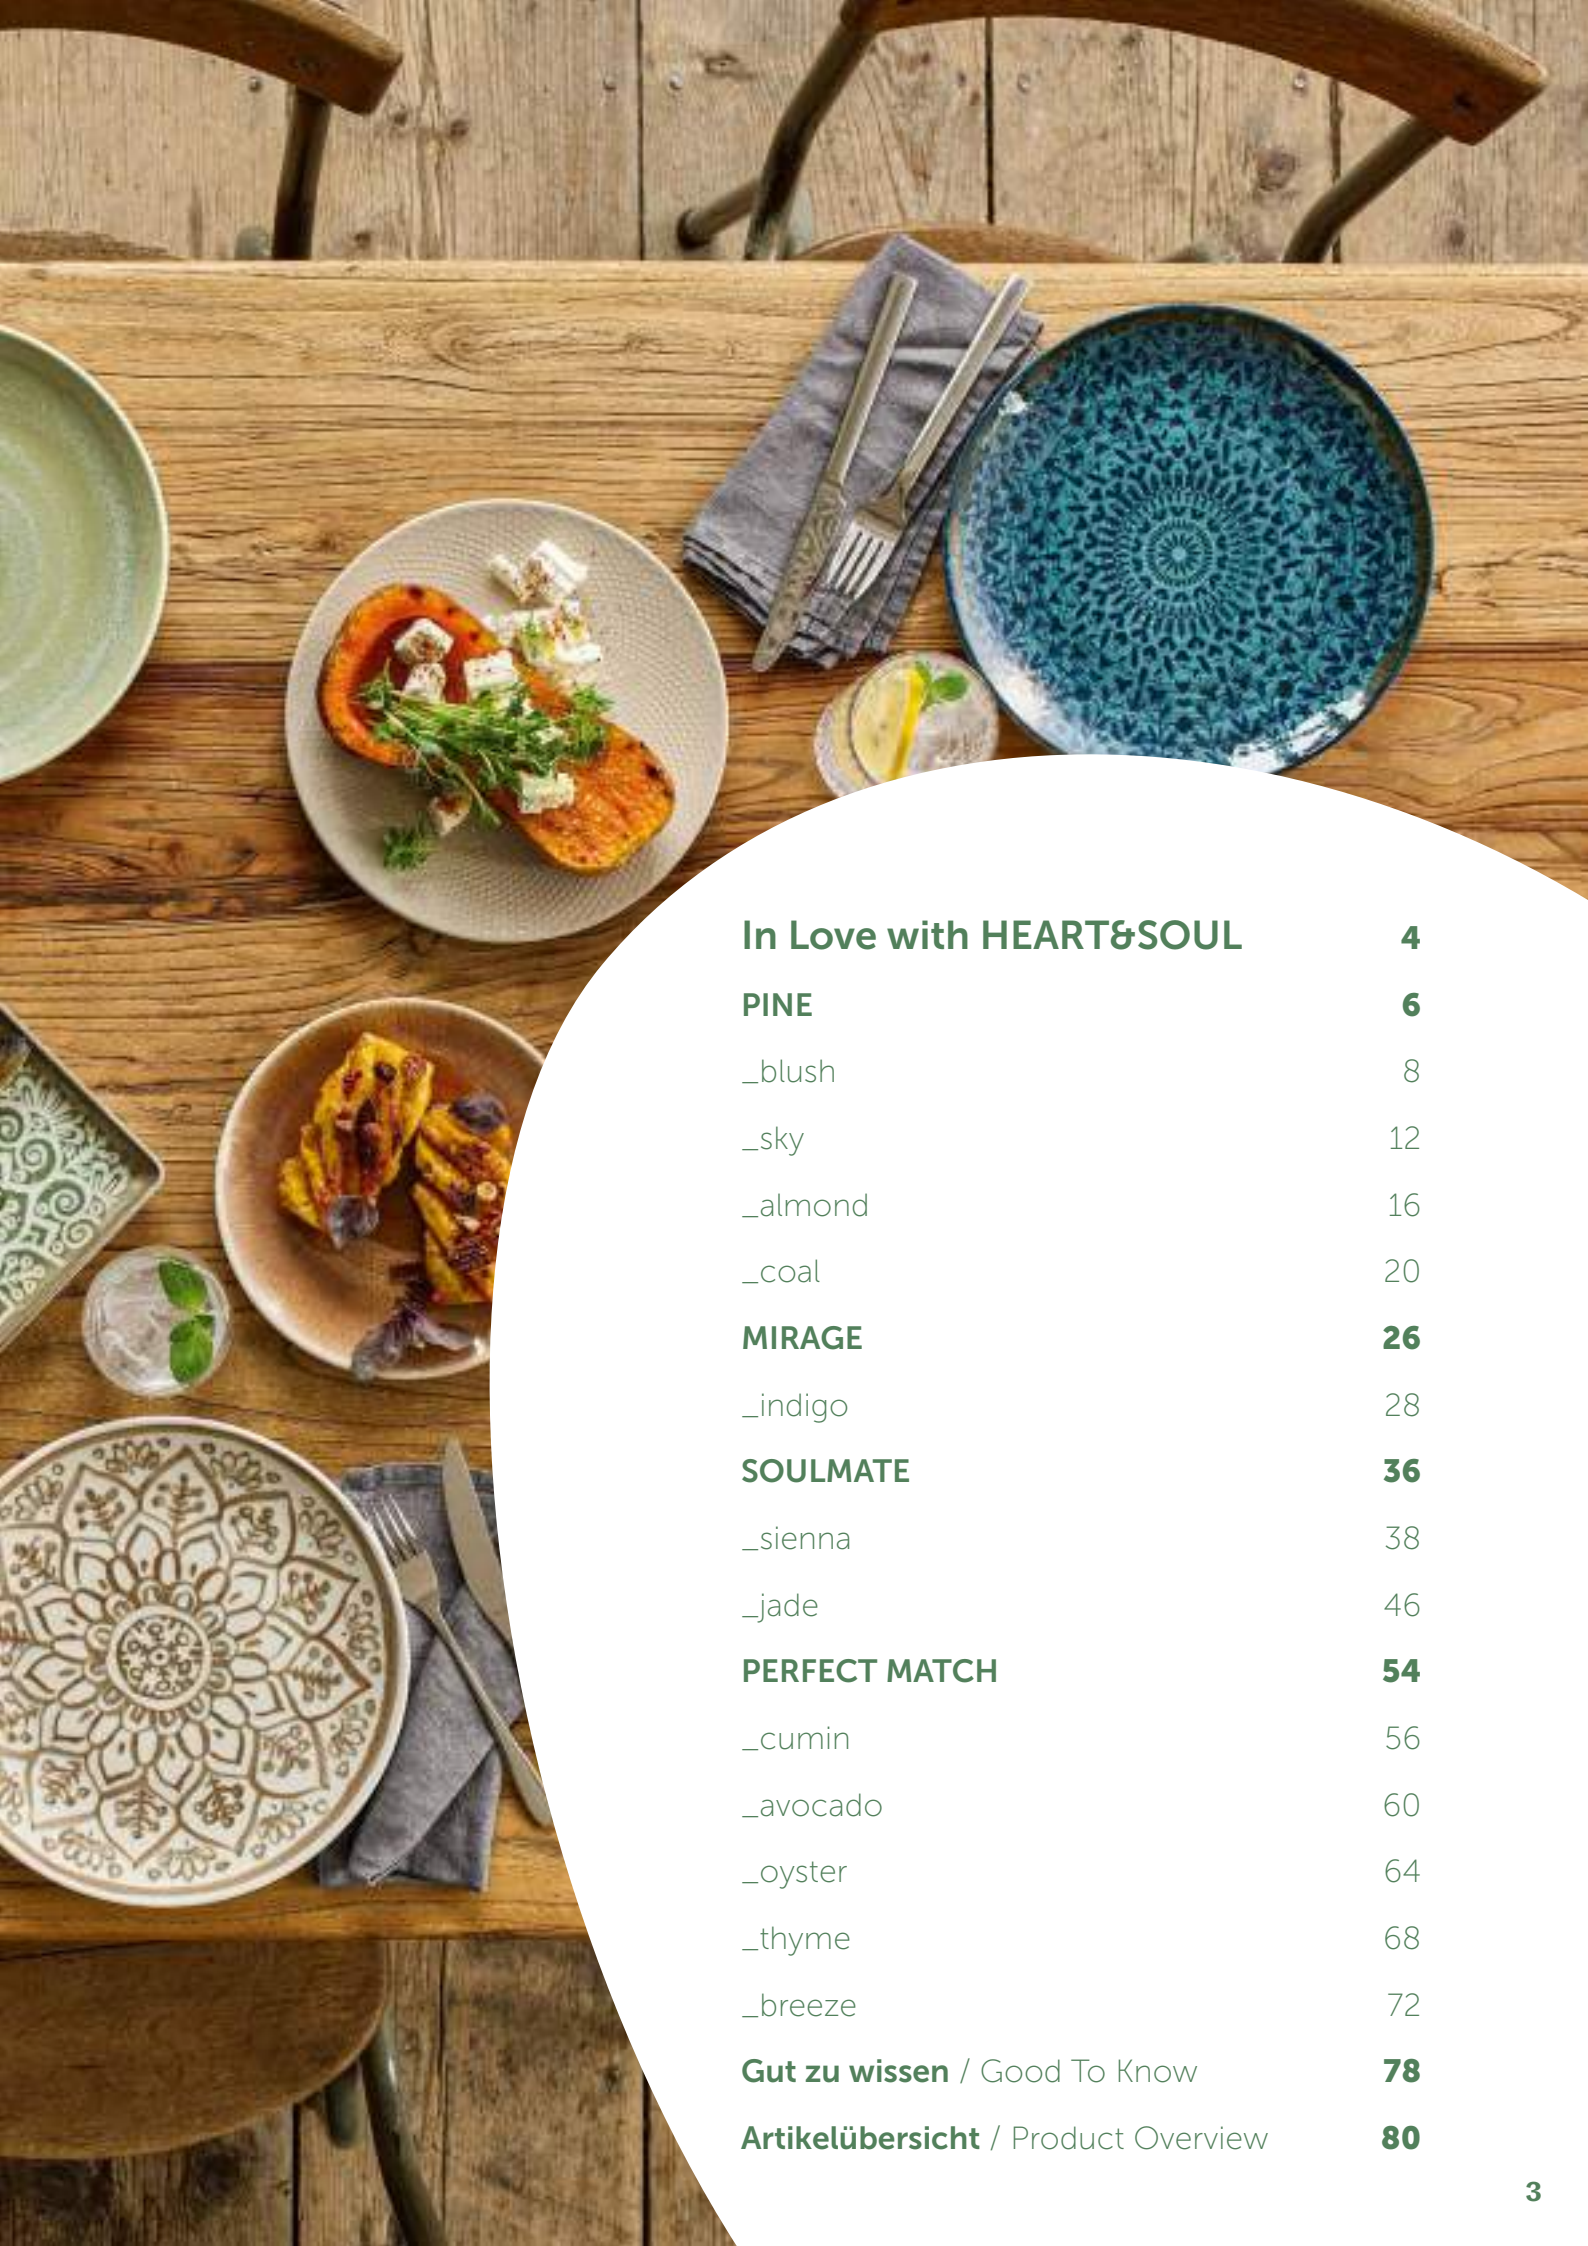

In Love with HEART&SOUL 4

PINE 6

_blush 8

_sky 12

_almond 16

_coal 20

MIRAGE 26

_indigo 28

SOULMATE 36

_sienna 38

_jade 46

PERFECT MATCH 54

_cumin 56

_avocado 60

_oyster 64

_thyme 68

_breeze 72

Gut zu wissen / Good To Know 78

Artikelübersicht / Product Overview 80