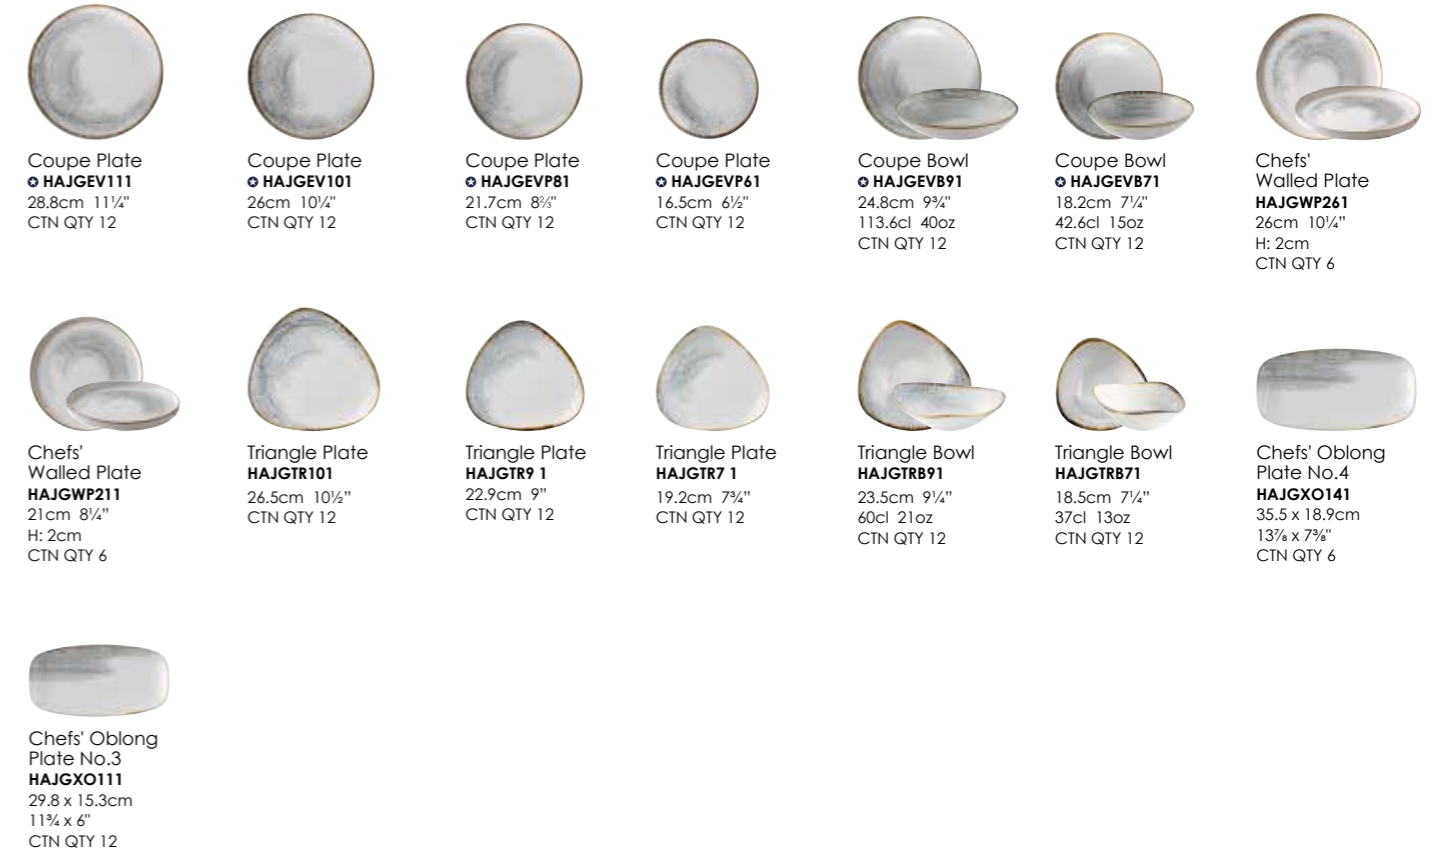

Jug
SPCBSJ4 1
 11.4cl 4oz
 H: 7cm
 CTN QTY 4

Sugar Bowl
SPCBSGR1
 22.7cl 8oz
 H: 6.2cm
 Dia: 9.8cm
 CTN QTY 12

HOMESPUN ACCENTS ITEM RANGE | CORAL

HOMESPUN ACCENTS ITEM RANGE | JASPER GREY

HOMESPUN ACCENTS ITEM RANGE | AQUAMARINE