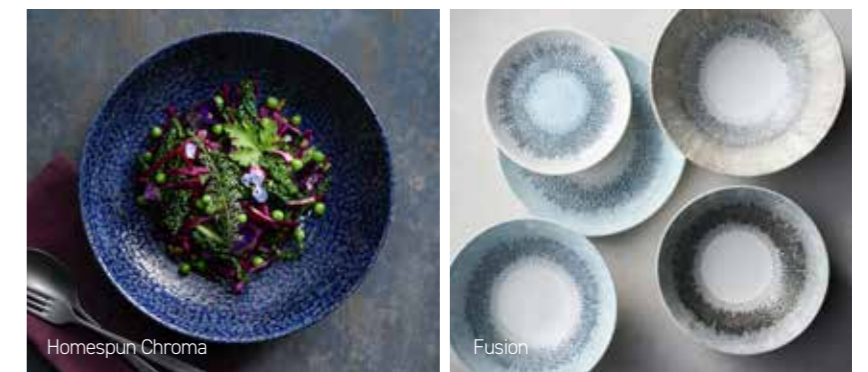

Striking in the reactive glaze effects of Raku and Stone, these blues mix with the rustic hues of Homespun or Stonecast Blueberry to create a tonal tabletop combination. The addition of patterns in Agano and Vintage Prints creates a nostalgic and eclectic look.

Los llamativos efectos reactivos de esmalte de Raku y Stone, en tonalidades azules se mezclan con los tonos rústicos de Homespun o Stonecast Blueberry para crear una combinación de mesa tonal. La adición de los diseños Agano y Vintage Prints crea un aspecto nostálgico y ecléctico.

Eindrucksvoll sind die reaktiven Glasur-Effekte von Raku und Stone, die sich mit den rustikalen Tönen von Homespun oder Stonecast Blueberry zu einer harmonischen Kombination verbinden. Durch das Hinzufügen von Mustern in Agano und Vintage Prints entsteht ein nostalgischer und eklektischer Look.

Straordinarie per gli effetti reattivi dello smalto, nelle gamme Raku e Stone, queste tonalità di blu si combinano con i colori rustici delle linee Homespun o Stonecast Blueberry creando una perfetta armonia cromatica sulla tavola. L'aggiunta dei motivi Agano e Vintage Prints fornisce un tocco nostalgico ed ecléctico.

Les tons bleutés de Stonecast Blueberry ou Homespun Slate Blue associés aux textures réactives de Raku et Stone créeront une présentation douce et raffinée. Le mélange des motifs Vintage Prints et Agano permettront de créer un look éclectique.