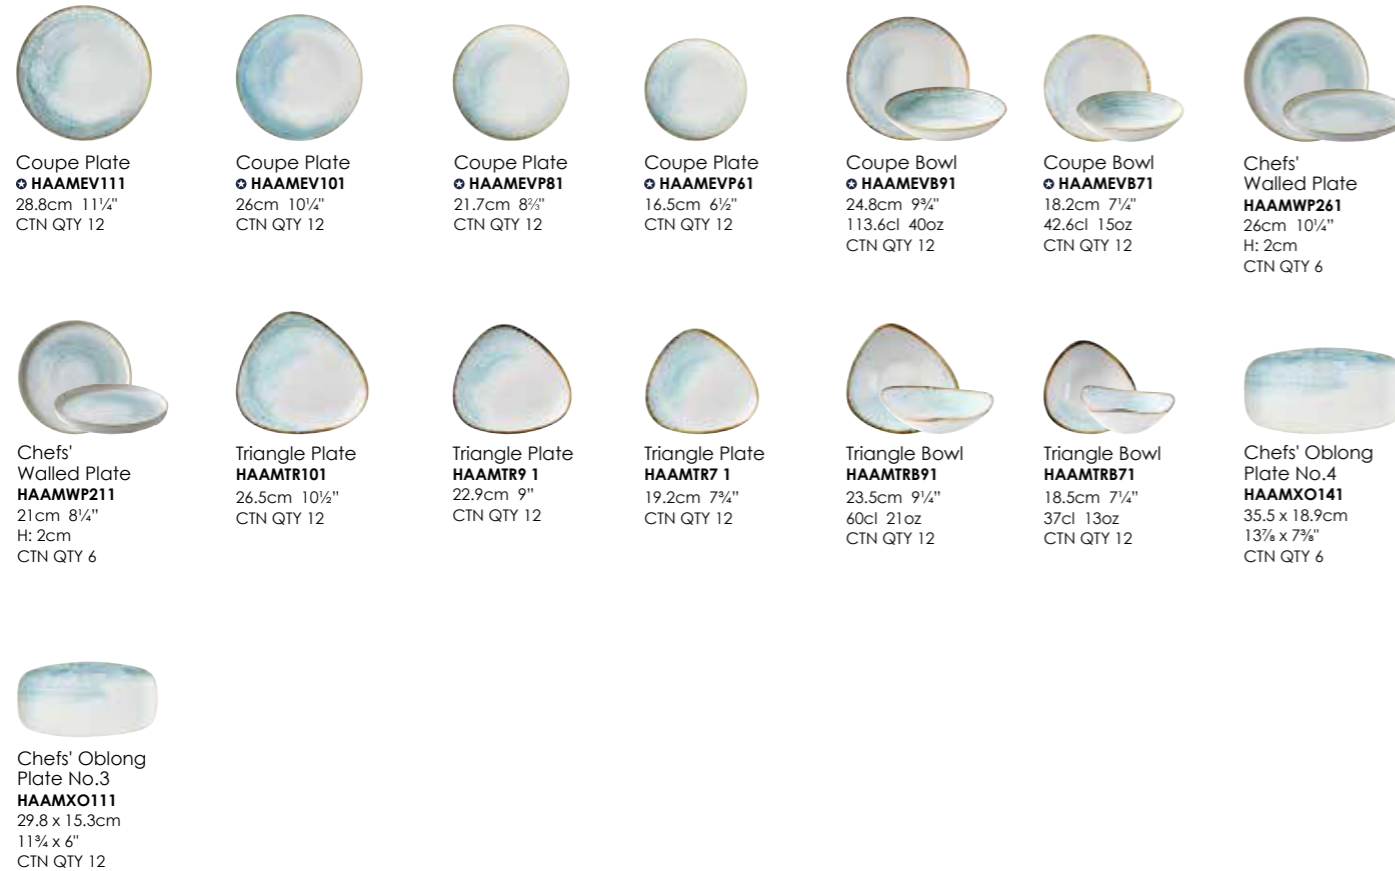

Jug
SPCBSJ4 1
 11.4cl 4oz
 H: 7cm
 CTN QTY 4

Sugar Bowl
SPCBSGR1
 22.7cl 8oz
 H: 6.2cm
 Dia: 9.8cm
 CTN QTY 12

HOMESPUN ACCENTS ITEM RANGE | CORAL

HOMESPUN ACCENTS ITEM RANGE | JASPER GREY

HOMESPUN ACCENTS ITEM RANGE | AQUAMARINE