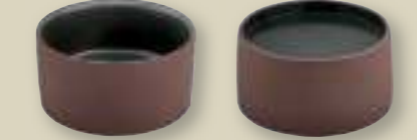

ART-NR: 7 01 1824 91 101792
GRÖSSE / SIZE: Ø24cm / Ø9.4"
GEWICHT / WEIGHT: 890g
HÖHE / HEIGHT: 4,5cm / 1.8"
VPE / CP: 1 Stück / Piece

BOWL / PLATEAU RD. 10CM / 0.38L
BOWL / PLATEAU ROUND 10CM / 0.38L

ART-NR: 7 01 3410 91 101792
GRÖSSE / SIZE: Ø10cm / Ø4"
INHALT / VOLUME: 0,38l / 12.7oz
GEWICHT / WEIGHT: 290g
HÖHE / HEIGHT: 6,9cm / 2.7"
VPE / CP: 6 Stück / Piece