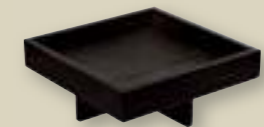

MENAGE QUADRATISCH AUF FUSS WENGE 4CM HÖHE, 18x18CM
MENAGE SQUARE ON STAND WENGE 4CM HEIGHT, 18x18CM

ART-NR: 7 47 8901 91 000000
GRÖSSE / SIZE: 18x18cm / 7.1x7.1"
GEWICHT / WEIGHT: 398g
HÖHE / HEIGHT: 7,1cm / 2.8"
VPE / CP: 1 Stück / Piece