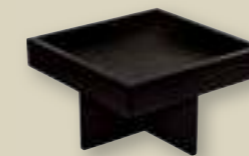

MENAGE QUADRATISCH AUF FUSS WENGE 8CM HÖHE, 18x18CM
MENAGE SQUARE ON STAND WENGE 8CM HEIGHT, 18x18CM

ART-NR: 7 47 8902 91 000000
GRÖSSE / SIZE: 18x18cm / 7.1x7.1"
GEWICHT / WEIGHT: 493g
HÖHE / HEIGHT: 10,9cm / 4.3"
VPE / CP: 1 Stück / Piece