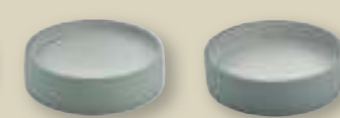

TELLER FL. / TIEF RUND 16CM
PLATE FLAT / DEEP ROUND 16CM

ART-NR: 7 01 1816 91 101793
GRÖSSE / SIZE: Ø16cm / Ø6.3"
GEWICHT / WEIGHT: 505g
HÖHE / HEIGHT: 4,5cm / 1.8"
VPE / CP: 1 Stück / Piece