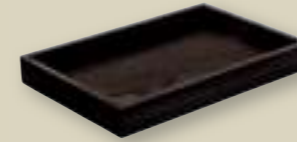

ANANTI WENGE
DESIGN: CARSTEN GOLLNICK

MENAGE ECKIG WENGE 29x19CM
MENAGE ANGULAR WENGE 29x19CM

ART-NR: 7 47 8906 91 000000
GRÖSSE / SIZE: 29x19cm / 11.4x7.4"
GEWICHT / WEIGHT: 400g
HÖHE / HEIGHT: 3,5cm / 1.4"
VPE / CP: 1 Stück / Piece