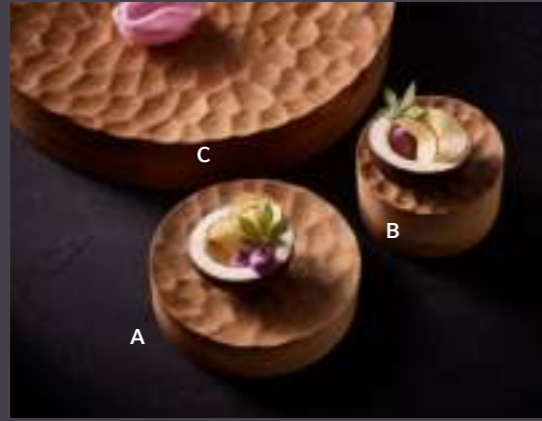

Seite / Page 68–69

**A ELEVATE PLATEAU RUND
EICHE 14CM / ELEVATE
PLATEAU ROUND OAK 14CM**
GRÖSSE / SIZE:
Ø14cm / Ø5.51"
MATERIAL:
Eiche / Oak
ART-NR: 7 41 7614 91 000000

**B ELEVATE PLATEAU RUND
EICHE 10CM / ELEVATE
PLATEAU ROUND OAK 10CM**
GRÖSSE / SIZE:
Ø10cm / Ø3.94"
MATERIAL:
Eiche / Oak
ART-NR: 7 41 7610 91 000000

**C ELEVATE PLATEAU RUND
EICHE 32CM / ELEVATE
PLATEAU ROUND OAK 32CM**
GRÖSSE / SIZE:
Ø32cm / Ø12.6"
MATERIAL:
Eiche / Oak
ART-NR: 7 41 7632 91 000000

**A NARA SCHÜSSEL
RUND RELIEF SCHWARZ
15CM/0.88L / NARA DISH
ROUND EMBOSSED BLACK
15CM/0.88L**
GRÖSSE / SIZE:
Ø15cm / Ø5.91"
MATERIAL:
Steinzeug / Stoneware
ART-NR: 7 01 3165 91 021090

**B NARA BECHER NIEDER
SCHWARZ 0.30L / NARA MUG
LOW BLACK 0.30L**
GRÖSSE / SIZE:
Ø8cm / Ø3.15"
MATERIAL:
Steinzeug / Stoneware
ART-NR: 7 01 5400 91 021090

**C NARA PLATTE OVAL
SCHWARZ 30CM / NARA
PLATTER OVAL BLACK 30CM**
GRÖSSE / SIZE:
30x20cm / 11.8x7.9"
MATERIAL:
Steinzeug / Stoneware
ART-NR: 7 01 2030 91 021090

**D BAMBUSDÄMPFER 8CM /
BAMBOO STEAMER 8CM**
GRÖSSE / SIZE:
Ø8cm / Ø3.15"
ART-NR: 7 43 7600 91 000000

**A SILENTO BOWL /
SILENTO BOWL**
GRÖSSE / SIZE:
Ø28cm / Ø11.02"
MATERIAL:
Steinzeug / Stoneware
ART-NR: 7 01 3128 91 001787

**B LOFT PRÄSENTER
AUF FÜSSEN 8CM /
LOFT PRESENTER
ON STANDS 8CM**
GRÖSSE / SIZE:
Ø36x13cm / Ø14x5.1"
MATERIAL: Wenge
ART-NR: 7 47 8903 91 000000

**C KRÜMELGITTER ECKIG /
CRUMB GRID RECTANGULAR**
GRÖSSE / SIZE:
Ø18x9cm / Ø7.1x3.5"
MATERIAL: Wenge
ART-NR: 7 47 8802 91 000000

**D GOURMETKARAFFE 0.2 /
GOURMET CARAFE 0.2**
INHALT / VOLUME:
0,22l / 7.4oz
MATERIAL:
Steinzeug / Stoneware
ART-NR: 7 01 4600 91 004262

**E LOFT PRÄSENTER
AUF FÜSSEN 17CM /
LOFT PRESENTER ON
STANDS 17 CM**
GRÖSSE / SIZE:
Ø35,5x13cm / Ø14x5.1"
MATERIAL: Wenge
ART-NR: 7 47 8904 91 000000

**F COAST & COUNTRY
DIP-SCHÄLCHEN RUND /
COAST & COUNTRY
DIP DISH ROUND**
GRÖSSE / SIZE:
Ø8cm / Ø3.15"
MATERIAL:
Steinzeug / Stoneware
ART-NR: 7 01 3558 91 031090

**G NARA DIP-SCHÄLCHEN /
NARA DIP DISH ROUND**
GRÖSSE / SIZE:
Ø8cm / Ø3.15"
MATERIAL:
Steinzeug / Stoneware
ART-NR: 7 01 3508 91 021090