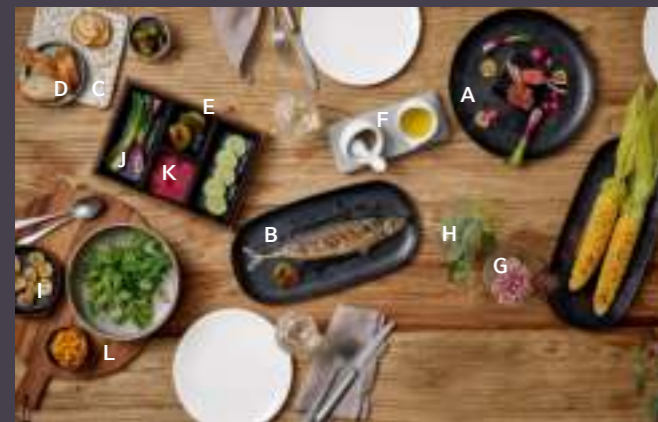

Seite / Page 34-35

A COAST & COUNTRY TELLER FLACH RUND / COAST & COUNTRY PLATE FLAT ROUND
GRÖSSE / SIZE: Ø28cm / Ø11.0"
MATERIAL: Steinzeug / Stoneware
ART-NR: 7 01 1228 91 031090

B COAST & COUNTRY PLATTE OVAL / COAST & COUNTRY PLATTER OVAL
GRÖSSE / SIZE: 36x18cm / 14.2x7.1"
MATERIAL: Steinzeug / Stoneware
ART-NR: 7 01 2036 91 031090

C TERRAZZOPLATTE ECKIG DUNKEL / TERRAZZO PLATTER SQUARE DARK
GRÖSSE / SIZE: 18x18cm / 7.0x7.0"
MATERIAL: Terrazzo
ART-NR: 7 36 8800 91 000000

D COCOTTE MODERN DECKEL / TELLER GRAU / COCOTTE MODERN LID / PLATE GREY
GRÖSSE / SIZE: Ø12cm / Ø4.3"
MATERIAL: Steinzeug / Stoneware
ART-NR: 7 01 8201 91 000422

E ANANTI MENAGE ECKIG / ANANTI MENAGE RECTANGULAR
GRÖSSE / SIZE: 29x19cm / 11.4x7.4"
MATERIAL: Nussbaum / Walnut
ART-NR: 7 42 8906 91 000000

F GEWÜRZMENAGE / CONDIMENT SERVER
GRÖSSE / SIZE: 23x9,5x8cm / 9x3.7x3.2"
MATERIAL: Beton / Porzellan
Concrete / Porcelain
ART-NR: 7 96 8900 91 000000

G VASE SCHMAL MIT FILZSOCKEL / VASE SLIM WITH FELT BASE
GRÖSSE / SIZE: Ø5cm / Ø2"
MATERIAL: Glas / Filz
Glass / Felt
ART-NR: 7 96 8100 91 000000

H VASE KLEINE ÖFFNUNG MIT FILZSOCKEL / VASE SMALL OPENING WITH FELT BASE
GRÖSSE / SIZE: Ø7,8cm / Ø3.1"
MATERIAL: Glas / Filz
Glass / Felt
ART-NR: 7 96 8101 91 000000

I PFANNE RUND 1 GRIFF MIT HOLZUNTERSETZER / PAN ROUND 1 HANDLE WITH WOODEN PLATE
GRÖSSE / SIZE: Ø15cm / Ø6"
MATERIAL: Gusseisen / Cast iron
ART-NR: 7 21 8201 91 000000

J NARA SCHALE TIEF ECKIG SCHWARZ / NARA BOWL DEEP RECTANGULAR BLACK
GRÖSSE / SIZE: 18x9cm / 7.1x3.5"
MATERIAL: Steinzeug / Stoneware
ART-NR: 7 01 3219 91 021090

K NARA SCHALE TIEF ECKIG SCHWARZ / NARA BOWL DEEP SQUARE BLACK
GRÖSSE / SIZE: 9x9cm / 3.5x3.5"
MATERIAL: Steinzeug / Stoneware
ART-NR: 7 01 3210 91 021090

L SERVIERBRETT RUND MIT GRIFF / SERVING-BOARD ROUND WITH HANDLE
GRÖSSE / SIZE: Ø35cm / Ø13.8"
MATERIAL: Akazie / Acacia
ART-NR: 7 40 5501 91 000000

Seite / Page 37

A SERVIERBRETT MIT RILLEN / SERVING-BOARD WITH GROOVES
GRÖSSE / SIZE: 33x24cm / 13x9.4"
MATERIAL: Akazie / Acacia
ART-NR: 7 40 5901 91 000000

B WEINFLASCHE HALBIERT / WINE BOTTLE HALVED
GRÖSSE / SIZE: 30cm / 11.5"
MATERIAL: Glas / Glass
ART-NR: 7 50 7601 91 000000

C NARA SCHALE FLACH ECKIG GRAU / NARA BOWL FLAT RECTANGULAR GREY
GRÖSSE / SIZE: 18x9cm / 7.1x3.5"
MATERIAL: Steinzeug / Stoneware
ART-NR: 7 01 3218 91 016151

D NARA SCHALE FLACH ECKIG GRAU / NARA BOWL FLAT SQUARE GREY
GRÖSSE / SIZE: 9x9cm / 3.5x3.5"
MATERIAL: Steinzeug / Stoneware
ART-NR: 7 01 3209 91 016151

E HOLZGABEL KLEIN / WOODEN FORK SMALL
GRÖSSE / SIZE: 15cm / 5.7"
MATERIAL: Teak
ART-NR: 7 45 9801 91 000000

F HOLZMESSER KLEIN / WOODEN KNIFE SMALL
GRÖSSE / SIZE: 14cm / 5.5"
MATERIAL: Teak
ART-NR: 7 45 9800 91 000000

G WEINFLASCHE HALBIERT / WINE BOTTLE HALVED
GRÖSSE / SIZE: 24cm / 9.5"
MATERIAL: Glas / Glass
ART-NR: 7 50 7600 91 000000

Seite / Page 37

A TRINKGLAS / WINDLICHT / TUMBLER / TABLE LANTERN
INHALT / VOLUME: 0,32l / 10.8oz
MATERIAL: Glas / Glass
ART-NR: 7 50 5400 91 000000