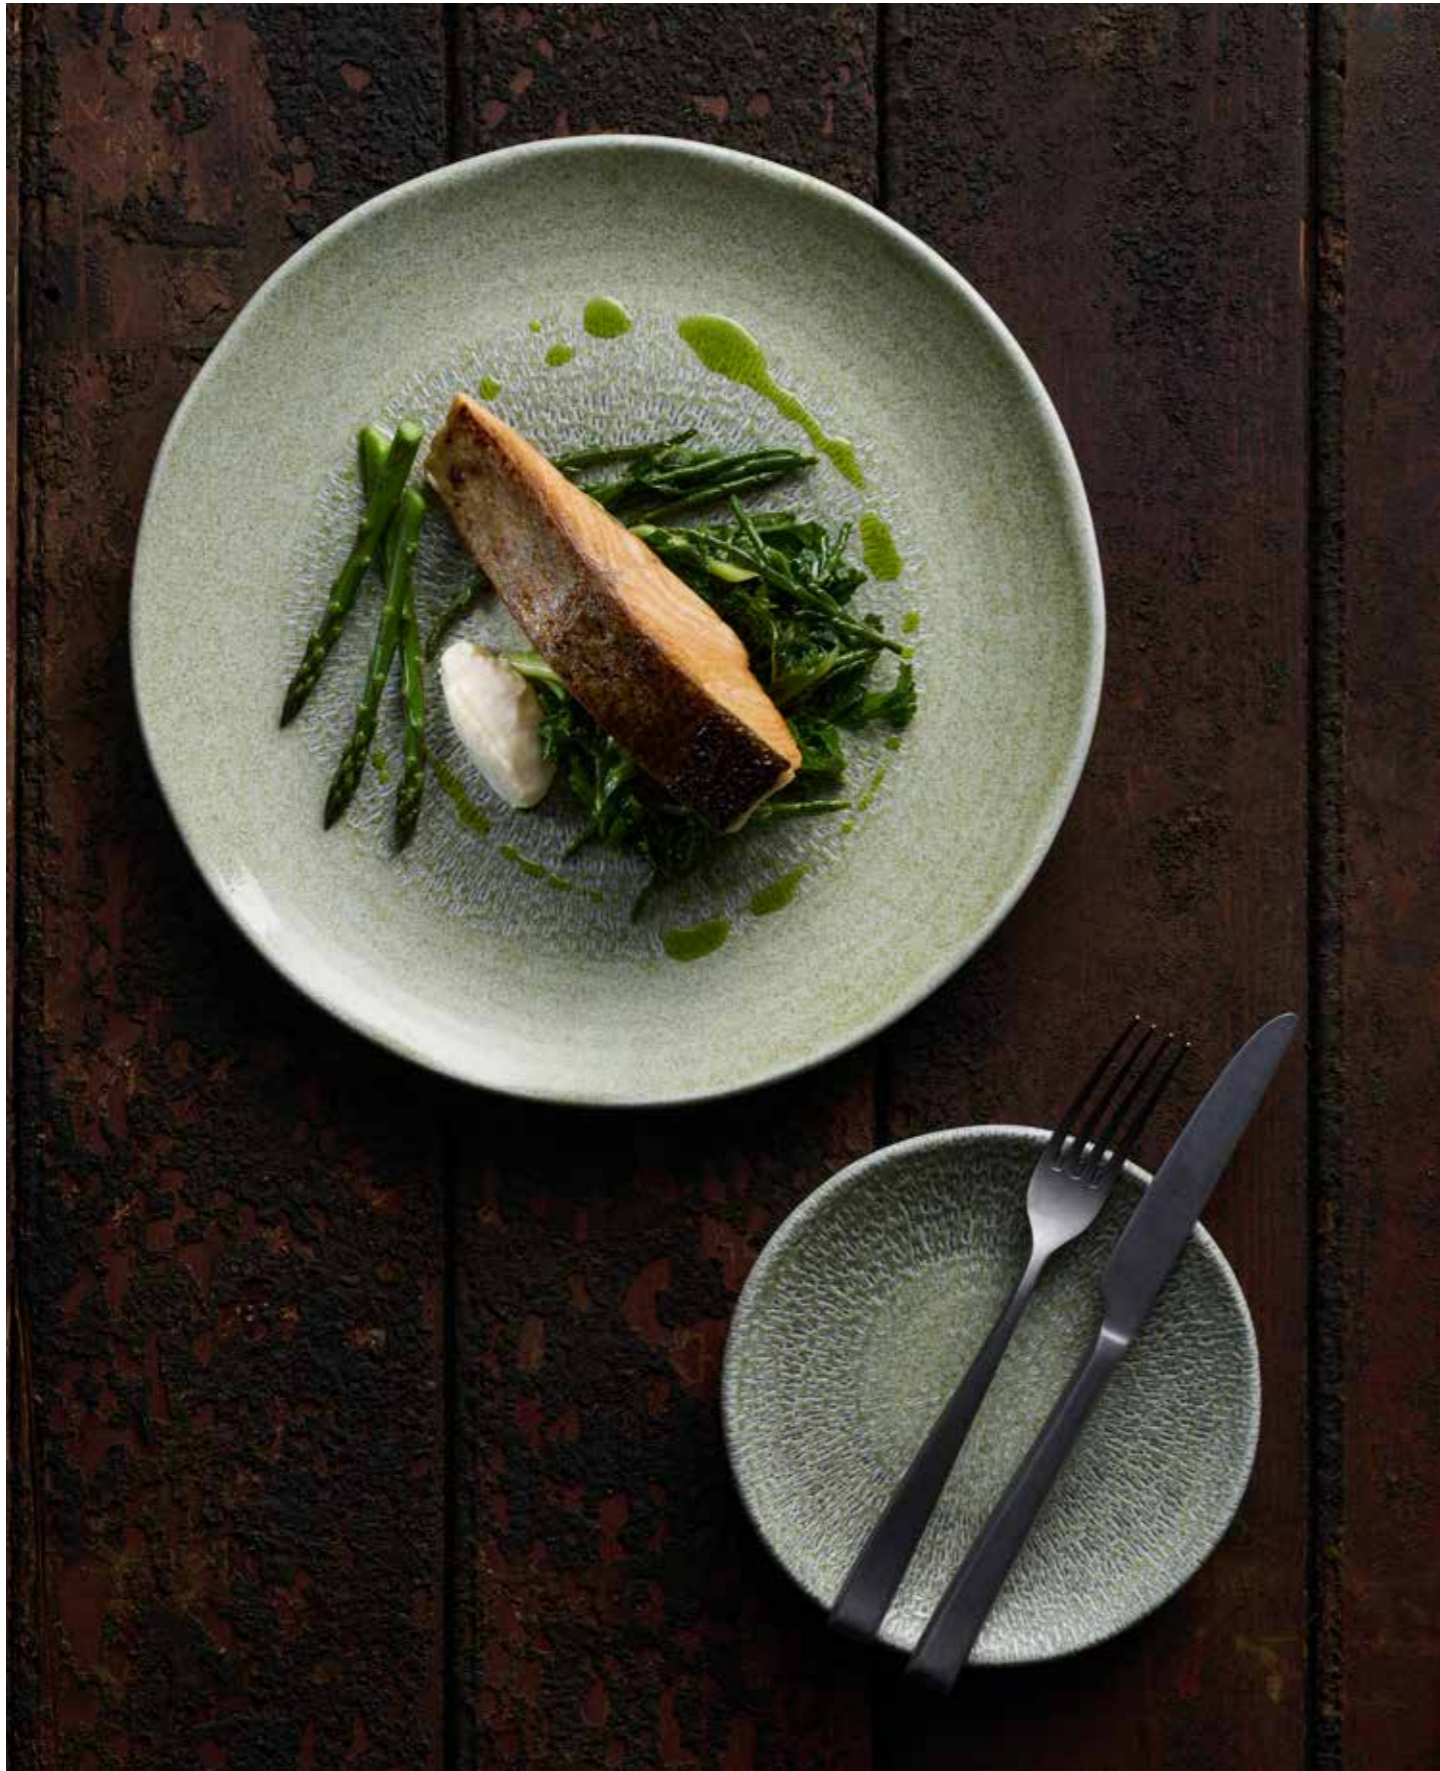

Harvest Grain | Speckled Green

Launched Summer 2023