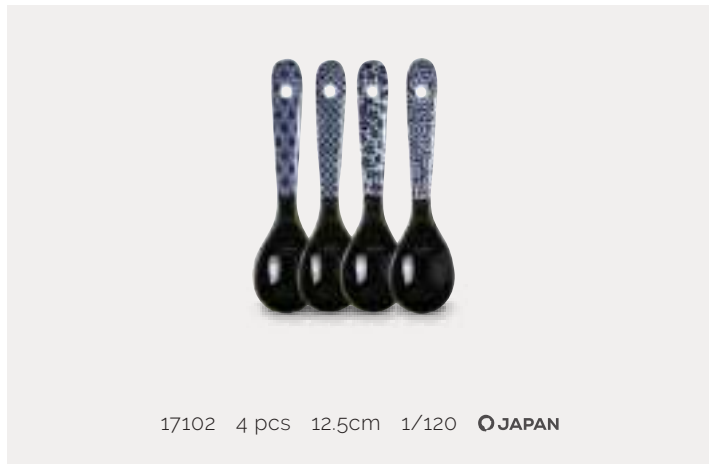

17611 Giftbox 2 pcs 8.5x10.2cm 380ml 1/12 CN

17610 Giftbox 2 pcs 8.5x10.2cm 380ml 1/12 CN

17105 4 pcs 15cm 1/120 JAPAN

17103 4 pcs 15cm 1/120 JAPAN

17104 4 pcs 12.5cm 1/120 JAPAN

17102 4 pcs 12.5cm 1/120 JAPAN