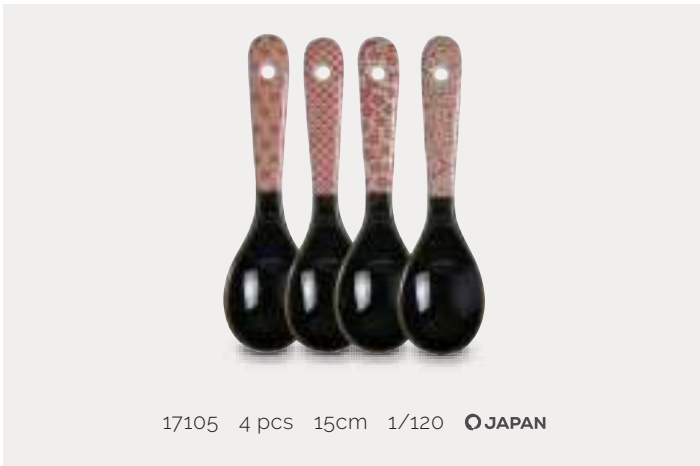

17611 Giftbox 2 pcs 8.5x10.2cm 380ml 1/12 CN

17610 Giftbox 2 pcs 8.5x10.2cm 380ml 1/12 CN

17105 4 pcs 15cm 1/120 JAPAN

17103 4 pcs 15cm 1/120 JAPAN

17104 4 pcs 12.5cm 1/120 JAPAN

17102 4 pcs 12.5cm 1/120 JAPAN