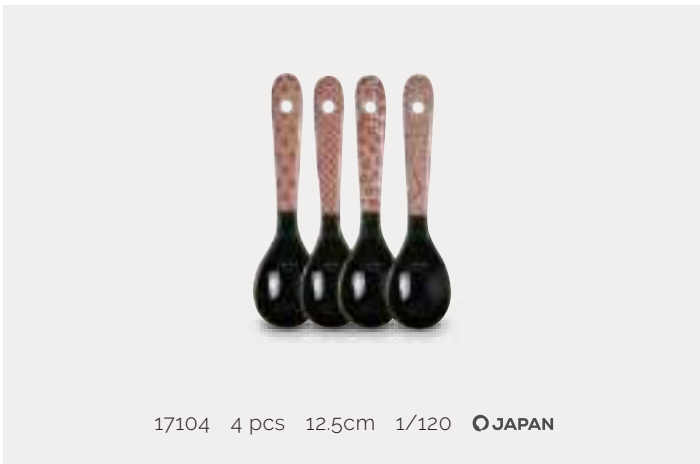

17611 Giftbox 2 pcs 8.5x10.2cm 380ml 1/12 CN

17610 Giftbox 2 pcs 8.5x10.2cm 380ml 1/12 CN

17105 4 pcs 15cm 1/120 JAPAN

17103 4 pcs 15cm 1/120 JAPAN

17104 4 pcs 12.5cm 1/120 JAPAN

17102 4 pcs 12.5cm 1/120 JAPAN