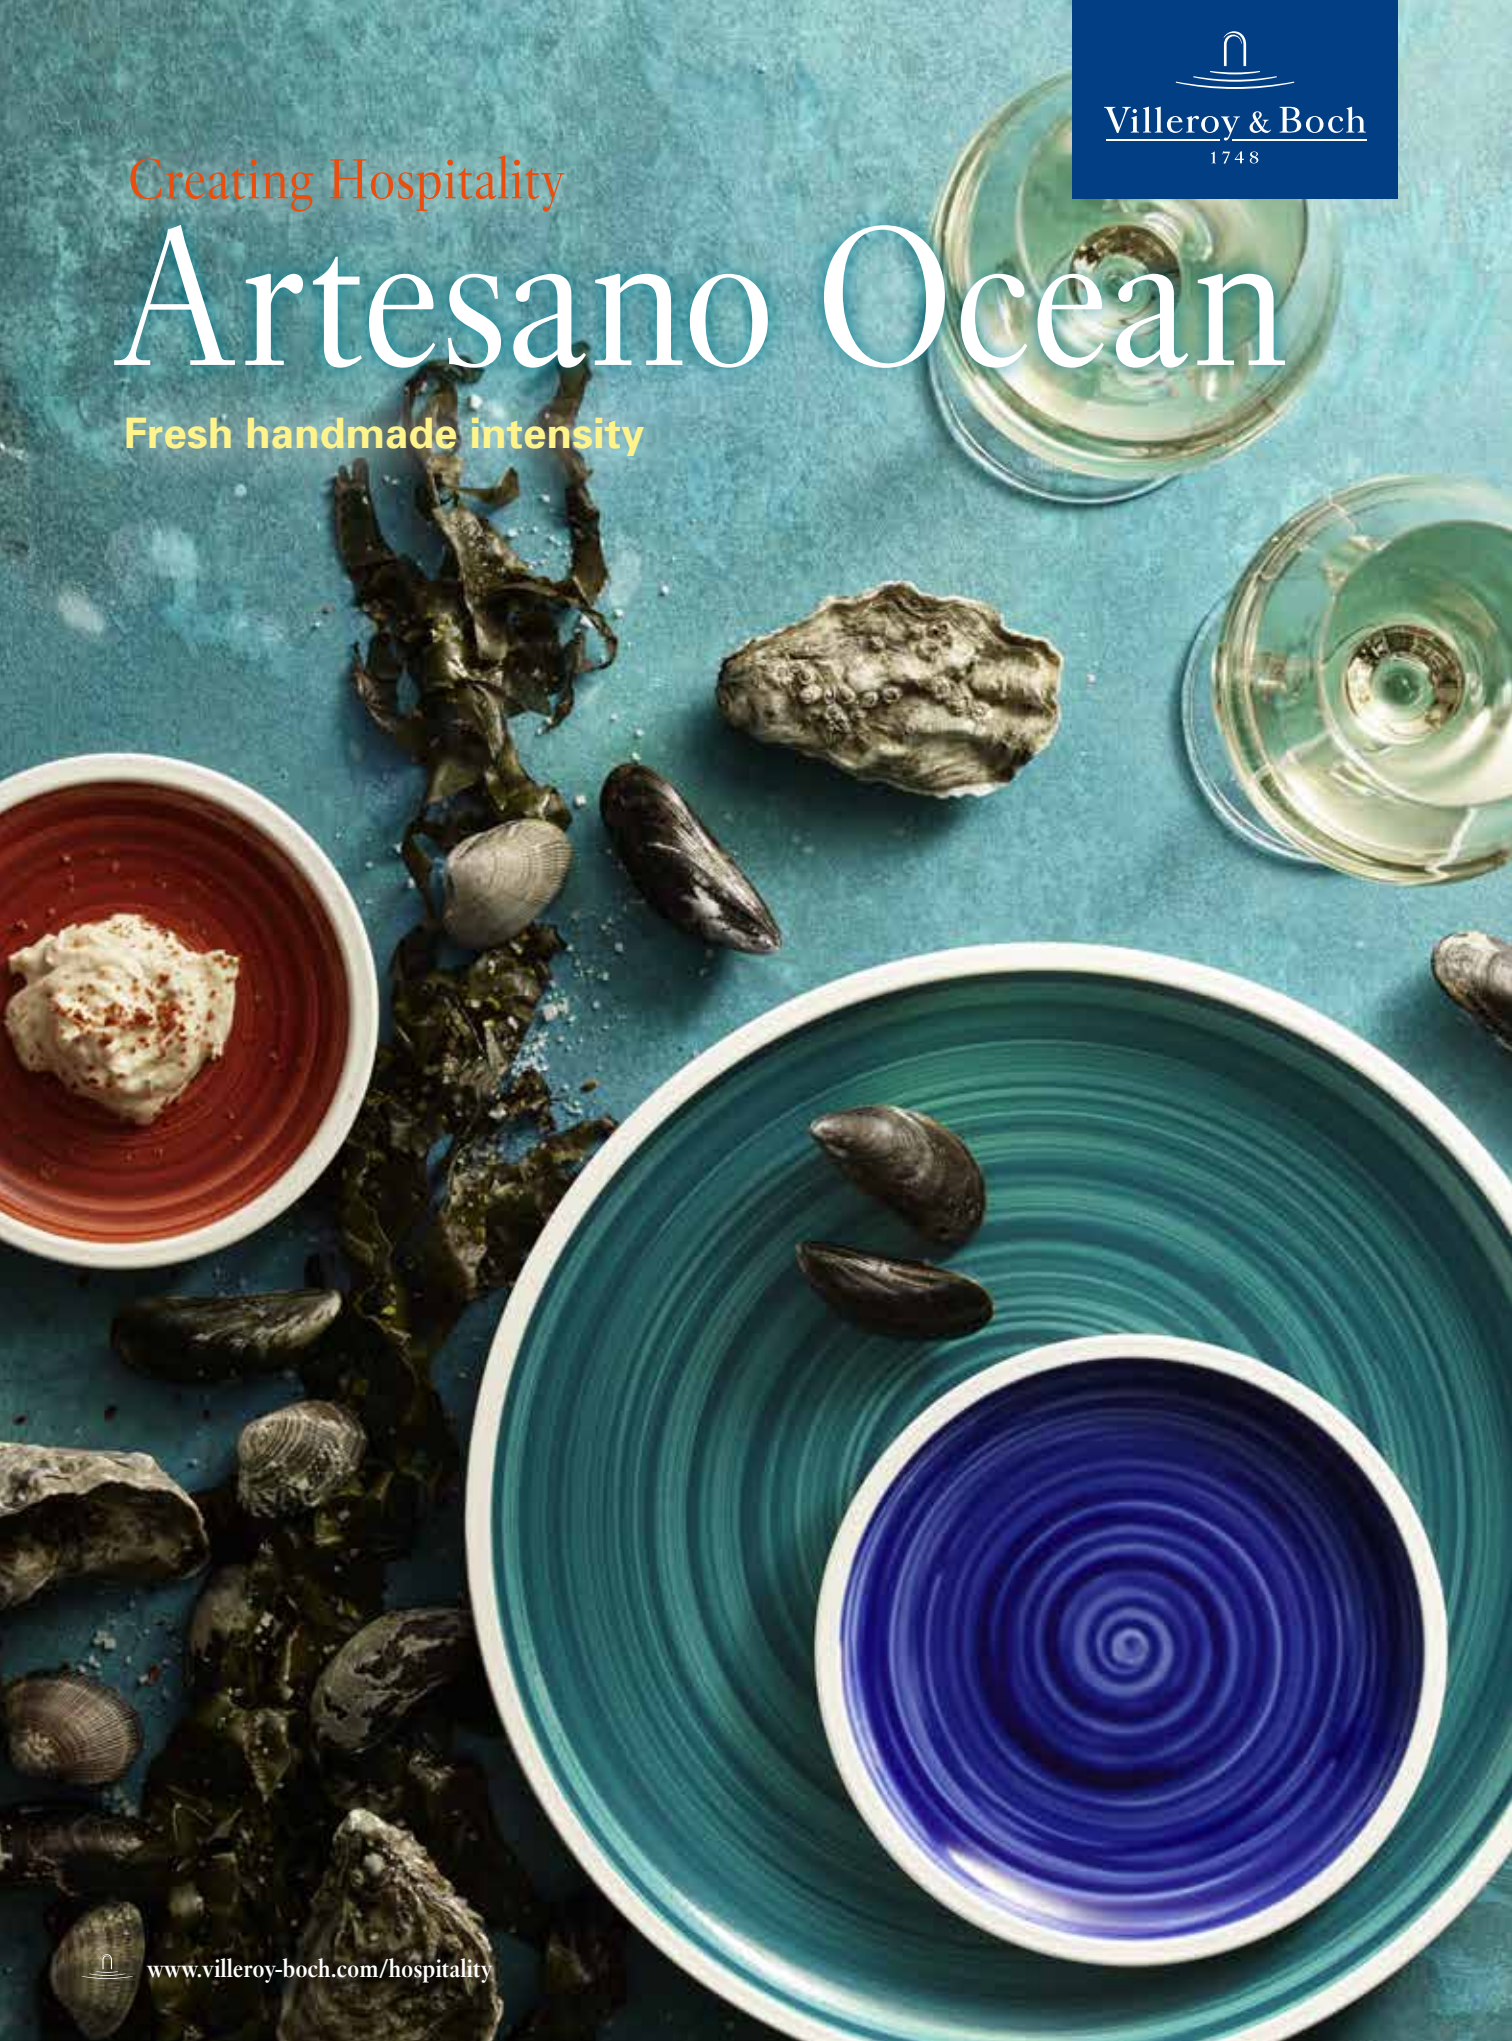

Creating Hospitality

Artesano Ocean

Fresh handmade intensity

ARTESANO OCEAN

Photo: Benoit Lino, Paris, www.benoitlino.com;
Location: Restaurant Daroco, Paris, www.daroco.fr

Intense ocean colours in cool blue, refreshing turquoise and warm orange-red make up the colour palette for the expressive Artesano Ocean series. Completely hand-painted with rough, structural coloured glazes, Artesano Ocean has an artisanal look with its character firmly rooted in classic, traditional pottery. The result: Artesano Atlantic Blue, Artesano Pacific Ocean, Artesano Red Sea.

Des couleurs maritimes intenses, déclinées selon un bleu froid, un turquoise rafraîchissant et un rouge orangé à la nuance chaude caractérisent la remarquable série Artesano Ocean. Entièrement peint à la main avec une glaçure de couleur brute au relief accentué, Artesano Ocean présente un aspect artisanal qui a su préserver le caractère originel de la poterie traditionnelle. Les réalisations ont pour nom Artesano Atlantic Blue, Artesano Pacific Ocean, Artesano Red Sea.

Intensive Meeresfarben in kühlem Blau, erfrischendem Türkis und wärmenden Orange-Rot bestimmen die ausdrucksvolle Artesano Ocean-Serie. Vollständig handbemalt mit strukturstarker, grober Glasurfarbe erhält Artesano Ocean eine handwerkliche Optik mit dem ursprünglichen Charakter in klassischer Pottery-Tradition. Das Ergebnis: Artesano Atlantic Blue, Artesano Pacific Ocean, Artesano Red Sea.

Intense tonalità marine, con un fresco blu, un frizzante turchese o un caldo rosso-arancio definiscono la serie Artesano Ocean, di grande espressività. Completamente dipinta a mano, con colori grezzi trasparenti fortemente strutturati, la collezione Artesano Ocean dispone di un'estetica artigianale con il carattere originario della classica tradizione ceramica. Il risultato? Artesano Atlantic Blue, Artesano Pacific Ocean, Artesano Red Sea