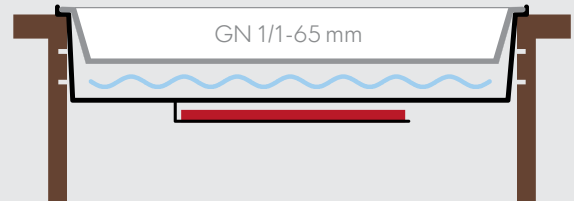

- > Flexible use for presentation of hot and cold dishes
- > Suitable for GN trays in different sizes and depths
- > Cooling at 3 different heights possible
- > Keeps hot through either electricity or chafing fuel, as required
- > Elegant furniture look, made from laminated wood with a scratch-proof, low-maintenance melamine surface

Kühlen Cooling

- > Kühlwanne oben eingehängt, mit 2 Kühlelementen
- > Cooling pan suspended on top with 2 cooling elements

- > Kühlwanne mit Kühlelementen in oberer Schiene
- > Cooling pan with cooling elements in top level

- > Kühlwanne mit Kühlelementen in unterer Schiene
- > Cooling pan with cooling elements in bottom level

Heißhalten Keeping hot

- > Wasserbadwanne oben eingehängt, mit Brennerfach
- > Water pan suspended on top with burner tray

- > Wasserbadwanne oben eingehängt, mit Elektroheizung
- > Water pan suspended on top with electric heating

Beispielhafte Funktionsskizze *Emotion 2in1*.

Gerne beraten wir Sie persönlich zu einzelnen Komponenten, Abdeckungen sowie weiteren Porzellan-GN-Schalen.