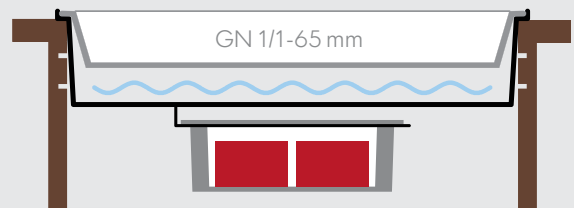

- > Flexible use for presentation of hot and cold dishes
- > Suitable for GN trays in different sizes and depths
- > Cooling at 3 different heights possible
- > Keeps hot through either electricity or chafing fuel, as required
- > Elegant furniture look, made from laminated wood with a scratch-proof, low-maintenance melamine surface

Kühlen Cooling

- > Kühlwanne oben eingehängt, mit 2 Kühlelementen
- > Cooling pan suspended on top with 2 cooling elements

- > Kühlwanne mit Kühlelementen in oberer Schiene
- > Cooling pan with cooling elements in top level

- > Kühlwanne mit Kühlelementen in unterer Schiene
- > Cooling pan with cooling elements in bottom level

Heißhalten Keeping hot

- > Wasserbadwanne oben eingehängt, mit Brennerfach
- > Water pan suspended on top with burner tray

- > Wasserbadwanne oben eingehängt, mit Elektroheizung
- > Water pan suspended on top with electric heating

Beispielhafte Funktionsskizze *Emotion 2in1*.

Gerne beraten wir Sie persönlich zu einzelnen Komponenten, Abdeckungen sowie weiteren Porzellan-GN-Schalen.