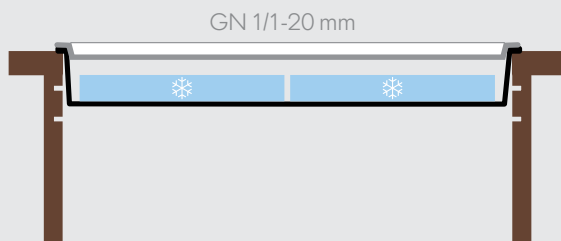

Heiß und kalt attraktiv präsentieren.

Hot and cold – attractively presented

Innovation von Bauscher: Der *Emotion Presenter 2in1* vereint gleich mehrere Funktionen in nur einem hochwertigen Buffetelement. Speisen lassen sich wahlweise heißhalten oder kühlen. Die *Emotion* Gastronorm-Schalen in unterschiedlichen Größen und Tiefen sind in den Presenter einsetzbar und erlauben eine variable Speisenpräsentation.

- > Flexible Nutzung zur Präsentation heißer und kalter Speisen
- > Geeignet für GN-Schalen in unterschiedlichen Größen und Tiefen
- > Kühlen in 3 verschiedenen Höhen möglich
- > Heißhalten wahlweise mittels Strom oder Brennerpaste
- > Edle Möbeloptik aus Schichtholz mit kratzfester, pflegeleichter Melamin-Oberfläche

Innovation by Bauscher: The *Emotion Presenter 2in1* combines several functions in a single buffet element. Dishes can be either kept hot or cold, as required. *Emotion* Gastronorm trays in different sizes and depths can be placed in the Presenter, allowing a variable way of presenting dishes.

- > Flexible use for presentation of hot and cold dishes
- > Suitable for GN trays in different sizes and depths
- > Cooling at 3 different heights possible
- > Keeps hot through either electricity or chafing fuel, as required
- > Elegant furniture look, made from laminated wood with a scratch-proof, low-maintenance melamine surface

Kühlen Cooling

- > Kühlwanne oben eingehängt, mit 2 Kühlelementen
- > Cooling pan suspended on top with 2 cooling elements