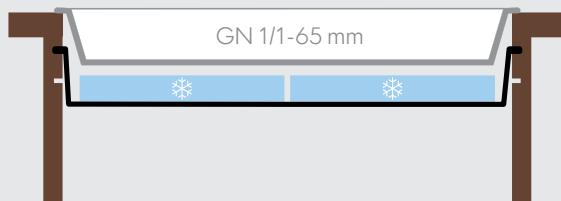

- > Kühlwanne mit Kühlelementen in oberer Schiene
- > Cooling pan with cooling elements in top level