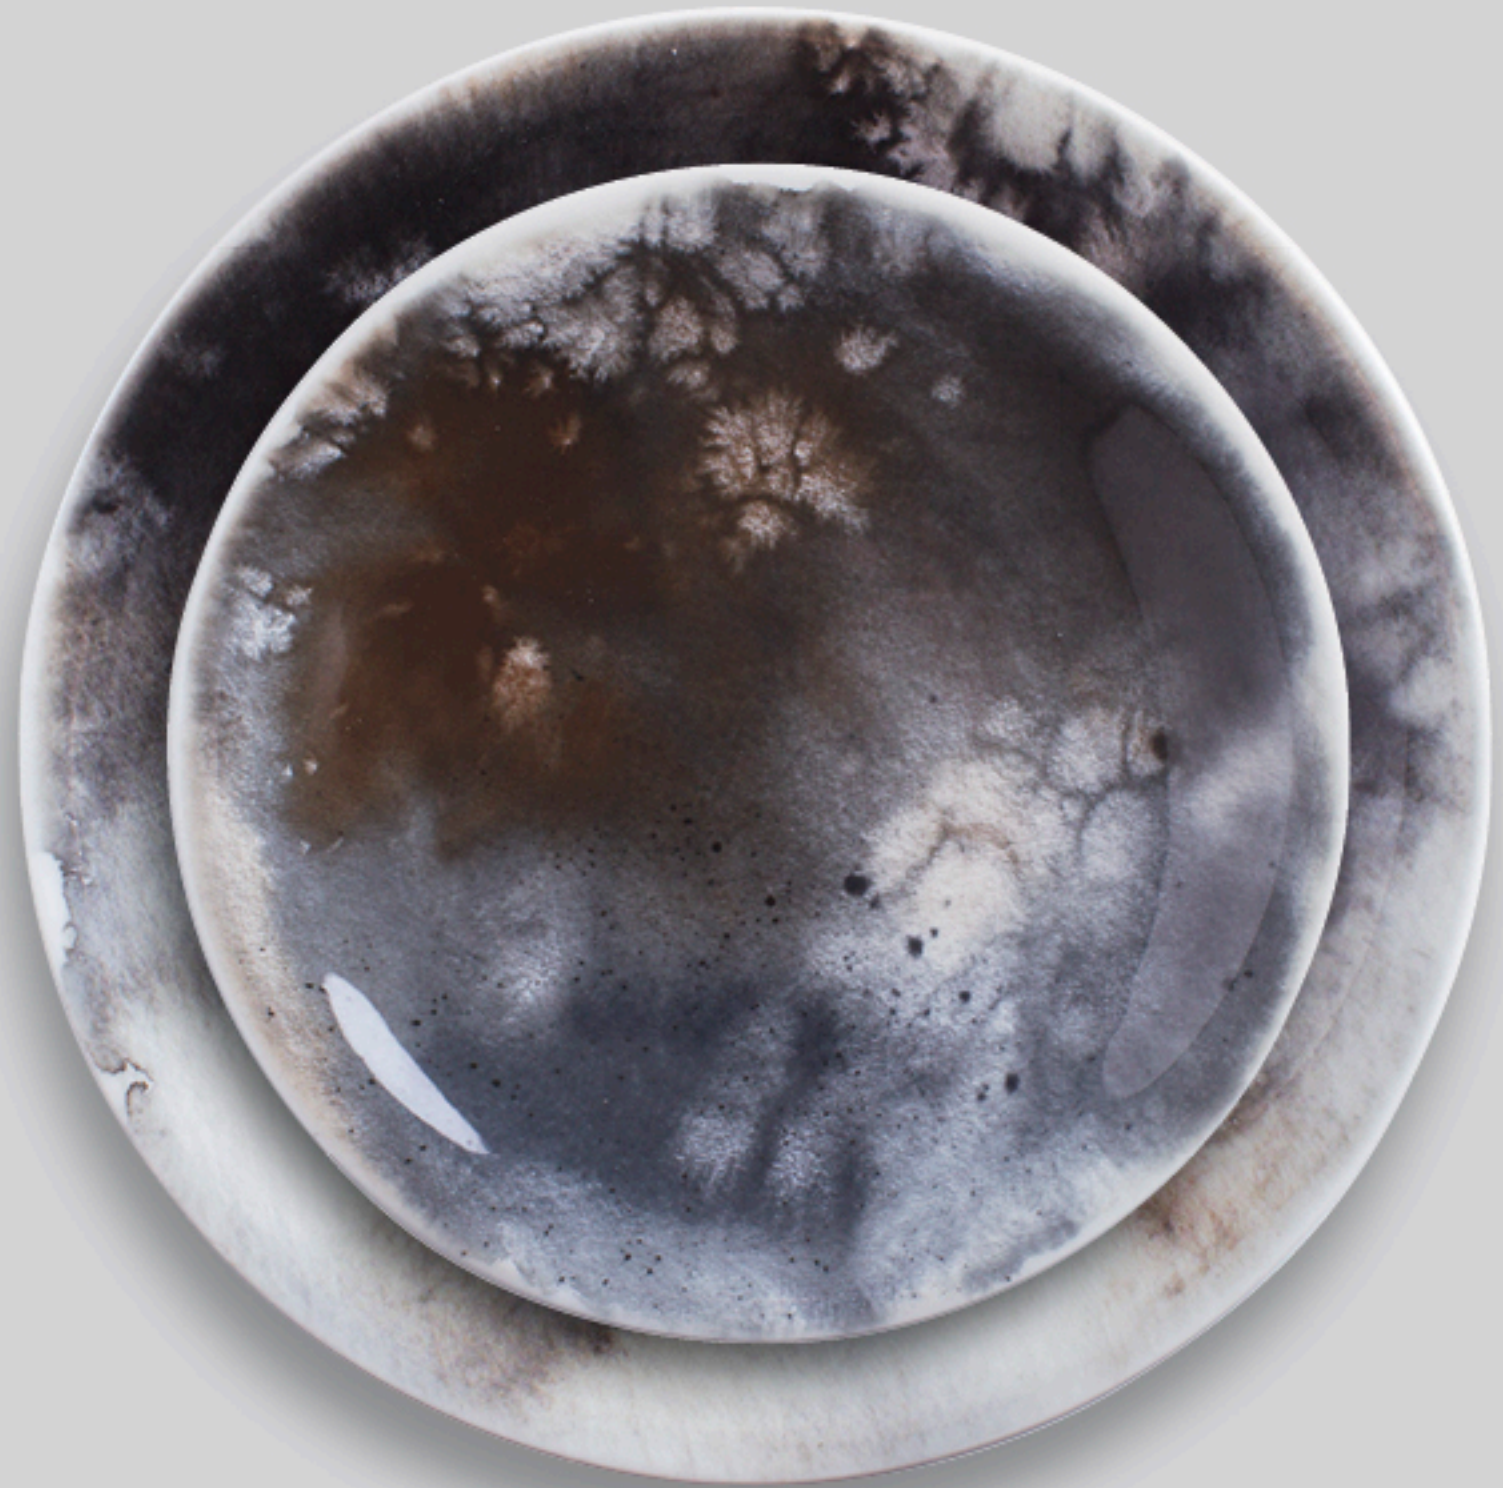

# SALT MADE

Design decor: Lisa Keller

# SALT MADE

Design decor: Lisa Keller

Wie das Salz in der Suppe, so prägen die kleinen Salzkristalle auch das neue KAHLA Dekor salt made. Erdige, sanfte Farbverläufe werden abgelöst von kontrastreichen Konturen, mal filigran und mal robust. Mit salt made lassen sich alle Gänge köstlich anrichten, mit natürlichem Charme und der wahren Liebe zum Handwerk.

*Just like the salt seasons the soup, tiny salt crystals add spice to the new KAHLA décor salt made. Earthy, soft colour gradients alternate with high-contrast contours that are sometimes intricate, sometimes bold. Served on salt made, your meals will be displayed with a natural charm and the love for craftsmanship*