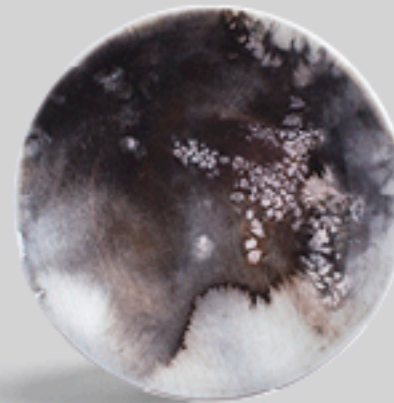

PRONTO  
Untertasse  
saucer  
15 cm  
Art. Nr. 57 3504 PRO

PRONTO  
Cappuccino-Obertasse  
cappuccino cup  
0,25 l  
Art. Nr. 20 4708 PRO

PRONTO  
Untertasse  
saucer  
16 cm  
Art. Nr. 57 3516 PRO

PRONTO  
Frühstück-Obertasse  
breakfast cup  
0,4 l  
Art. Nr. 20 4709 PRO

PRONTO  
Untertasse  
saucer  
18 cm  
Art. Nr. 20 3515 PRO

PRONTO  
Kaffeebecher  
coffee mug  
0,4 l  
Art. Nr. 57 5334 PRO

UPDATE  
Brotteller  
bread plate  
16 cm  
Art. Nr. 32 3422 PRO

UPDATE  
Kuchenteller  
dessert plate  
21,5 cm  
Art. Nr. 32 3460 PRO

UPDATE  
Pastateller  
pasta plate  
26 cm  
Art. Nr. 32 6405 PRO

UPDATE  
Essteller  
dinner plate  
28,5 cm  
Art. Nr. 32 3491 PRO

JAZZ  
Platte, oval  
platter, oval  
32 cm  
Art. Nr. 71 3306 PRO

PRONTO  
Dessertschale  
dessert bowl  
13 cm  
Art. Nr. 37 2900 PRO

ELIXYR  
Schale mit Griff  
bowl with handle  
0,25 l  
Art. Nr. 15 2984 PRO

ELIXYR  
Schale mit Griff  
bowl with handle  
0,4 l  
Art. Nr. 15 2960 PRO

ELIXYR  
Schale mit Griff  
bowl with handle  
0,6 l  
Art. Nr. 15 2967 PRO