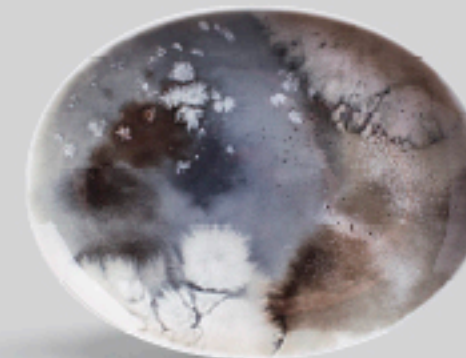

UPDATE  
Pastateller  
pasta plate  
26 cm  
Art. Nr. 32 6405 PRO

UPDATE  
Essteller  
dinner plate  
28,5 cm  
Art. Nr. 32 3491 PRO

JAZZ  
Platte, oval  
platter, oval  
32 cm  
Art. Nr. 71 3306 PRO

PRONTO  
Dessertschale  
dessert bowl  
13 cm  
Art. Nr. 37 2900 PRO